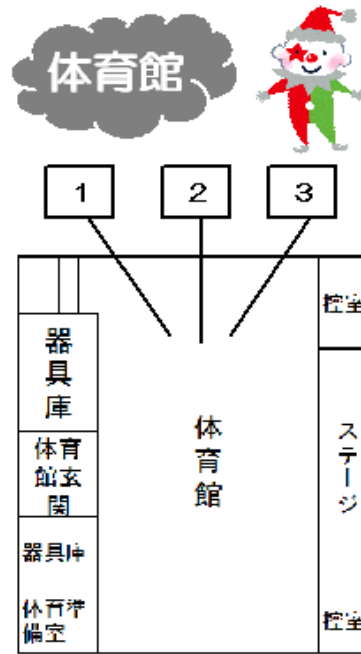

～展示・実演～

- ・お化け屋敷 ・縁日 ・迷路 ・脱出ゲーム
 - ・ダンス ・演奏 ・作品展示 ・制作物販売
 - ・お芝居 ・フラワーアレンジメント ・校内LIVE
 - ・写真展示 ・研究発表 ・演劇
 - ・自主制作したゲームの展示
- など

全団体系工夫を凝らした企画で皆さまを楽しませます！！

ぜひ来てネ☆

～さがそう生徒会イメージキャラクター～
かえでちゃん

☆新企画にも注目☆

校内に巨大スノードームが出現…！？